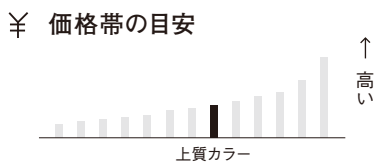

特長 1

羽車オリジナルの紙
ゴールドの紙
表裏が異なる

明るく品のある色味
高級感が感じられる
なめらかな手触り

特長 2

ECF

無塩素漂白
パルプ配合

印刷・加工適性

オフセット印刷 ☐ 箔押し加工 ☐

活版印刷 ☐ エンボス加工 ☐

デジタル印刷 ☐

お客様の声

派手過ぎず上品な雰囲気ゴールドですね

なめらかな手触りが良いですね

高級感がありシンプルなデザインも映えますね