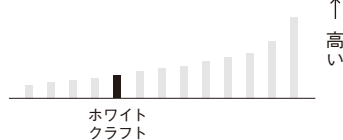

色

表 裏

米坪

100g

価格帯の目安

↑ 高い

特長 1

羽車オリジナルの紙
クラフト紙のため丈夫
表裏色違い