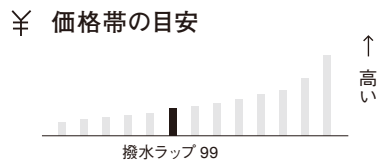

ホワイト

税抜価格

角 0	角 2	長 3	長 3 カマス
169 111 05 角 0 封筒 287×382mm センター貼	169 112 05 角 2 封筒 240×332mm サイド貼	169 120 05 長 3 封筒 120×235mm サイド貼	169 133 05 長 3 カマス封筒 235×120mm カマス貼
42.4 円 / 枚 100g	21.2 円 / 枚 100g	7.4 円 / 枚 100g	10.6 円 / 枚 100g

色

ホワイト

表 裏

米坪

100g

特長 1

中身が透けない	グレイがかった白
水滴をはじく	なめらかな手触り
汚れにくい	不透明加工により表裏が異なる

特長 2