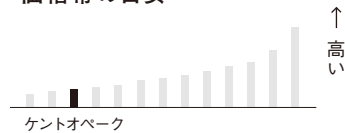

税抜価格

角 2	長 3		長 3 カマス	洋 2 カマス
199 112 05 角 2 封筒 240×332mm サイド貼	199 120 05 長 3 封筒 120×235mm サイド貼	199 128 05 長 3 窓封筒 120×235mm サイド貼	199 133 05 長 3 カマス封筒 235×120mm カマス貼	199 036 05 洋 2 カマス封筒 162×114mm カマス貼
13.3 円 / 枚 100g	5.3 円 / 枚 100g	7.4 円 / 枚 100g	6.9 円 / 枚 100g	6.6 円 / 枚 100g

色

米坪

100g

価格帯の目安

特長 1

羽車オリジナルの紙
中身が透けない
リーズナブル

青みがかった白
平滑性が高くプレーンな質感
不透明加工により表裏が異なる

特長 2